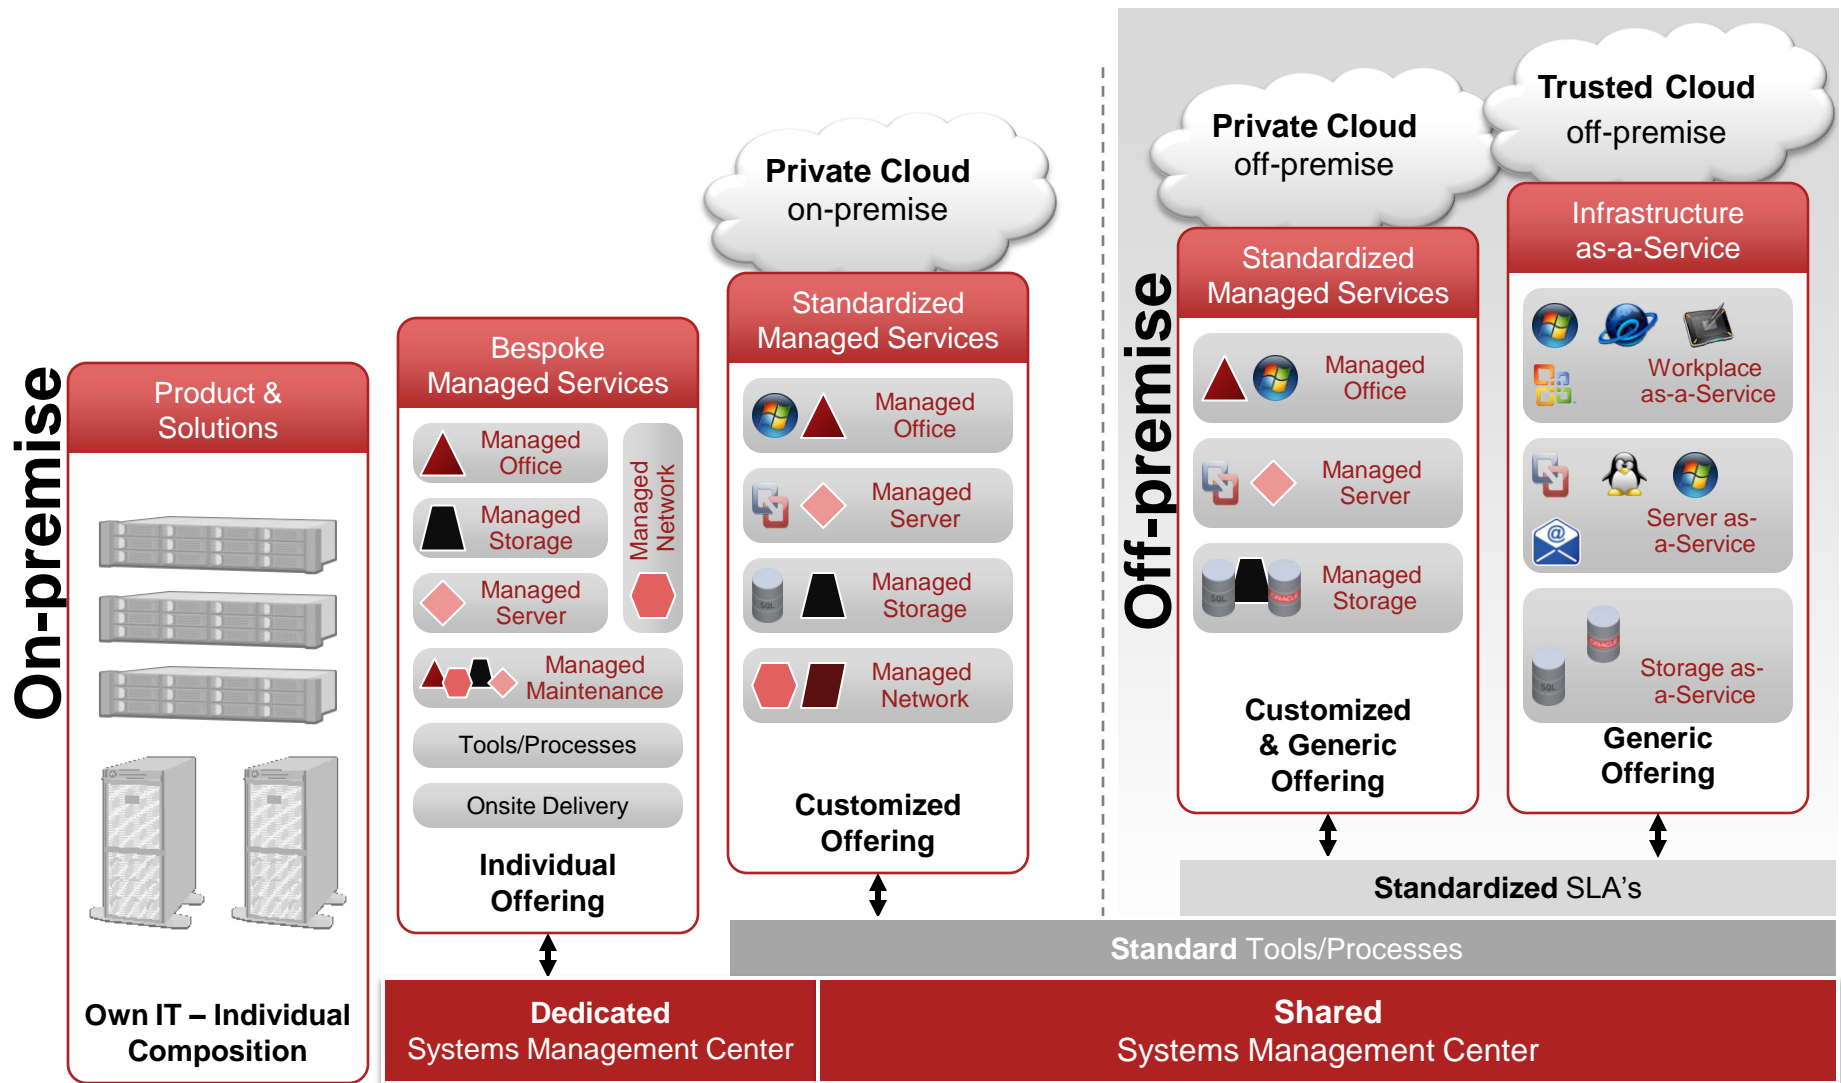

Společná infrastruktura a služby

ServerView Management Suite

Certifikace a podpora pro operační systémy a aplikace

Rozvaděče PRIMECENTER Rack, datová úložiště, infrastruktura

Consult

Design

Build

Operate

For details please see support matrix

RCVE zajistí jednotné rozhraní pro řízení virtuální a serverové infrastruktury

Široké portfolio

platformy a řešení související s ukládáním dat

Online Storage

Disk storage systems pro kritická data

Údržba a servis IT

Auditní služby IT infrastruktury

Zajištění provozu IT infrastruktury

Service Desk

Monitoring

Administrace a konfigurace

Desktop Services

Network Services

Security Services

Automatizovaná distribuce SW

Business Continuity Planning

Biometrické systémy

Projektový management

Variabilní modely dodávek a služeb

Úroveň standardizace služeb a jejich fakturace