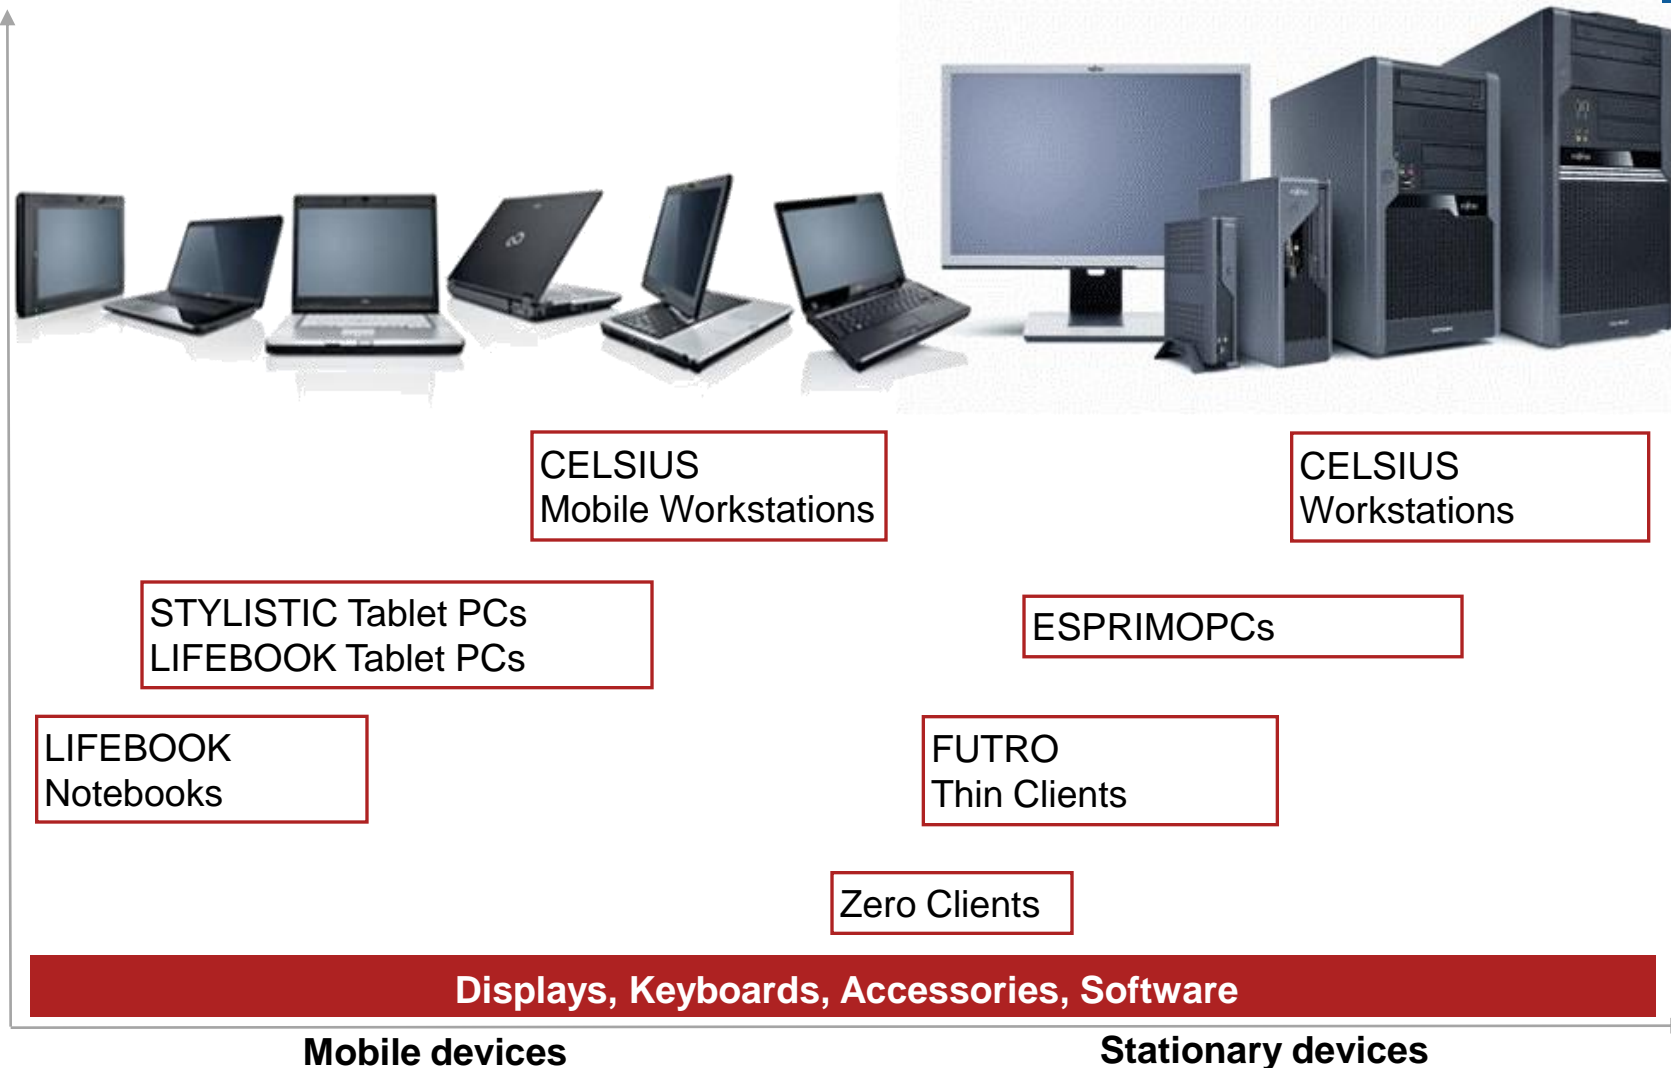

FUJITSU

Kdo jsme

Portfolio

Produkty a služby

„ONE STOP SHOPPING“

Dynamic Infrastructures – model koncepcje

STORAGE
Infrastructures

NETWORK
Infrastructures

Koncové stanice

zaměřeno na uživatele a životní prostředí

- Jedinečný výběr počítačové technologie světové třídy

Infrastructure
Products &
Services

Traditional CLIENT

- Data
- User Profile
- Applications
- OS
- Fat Device

DNES

Thin CLIENT

- Limited User Profile
- Some OS
- Some CPU

ZÍTRA

ZERO CLIENT

- No User Profile
- No OS
- No CPU

ZERO CLIENT – další krok ve světě virtualizací

Full line of Industry Standard Servers for SME, Branch Offices and Datacenter needs

For details please see support matrix

RCVE zajistí jednotné rozhraní pro řízení virtuální a serverové infrastruktury

Široké portfolio

platformy a řešení související s ukládáním dat

Online Storage

Disk storage systems pro kritická data