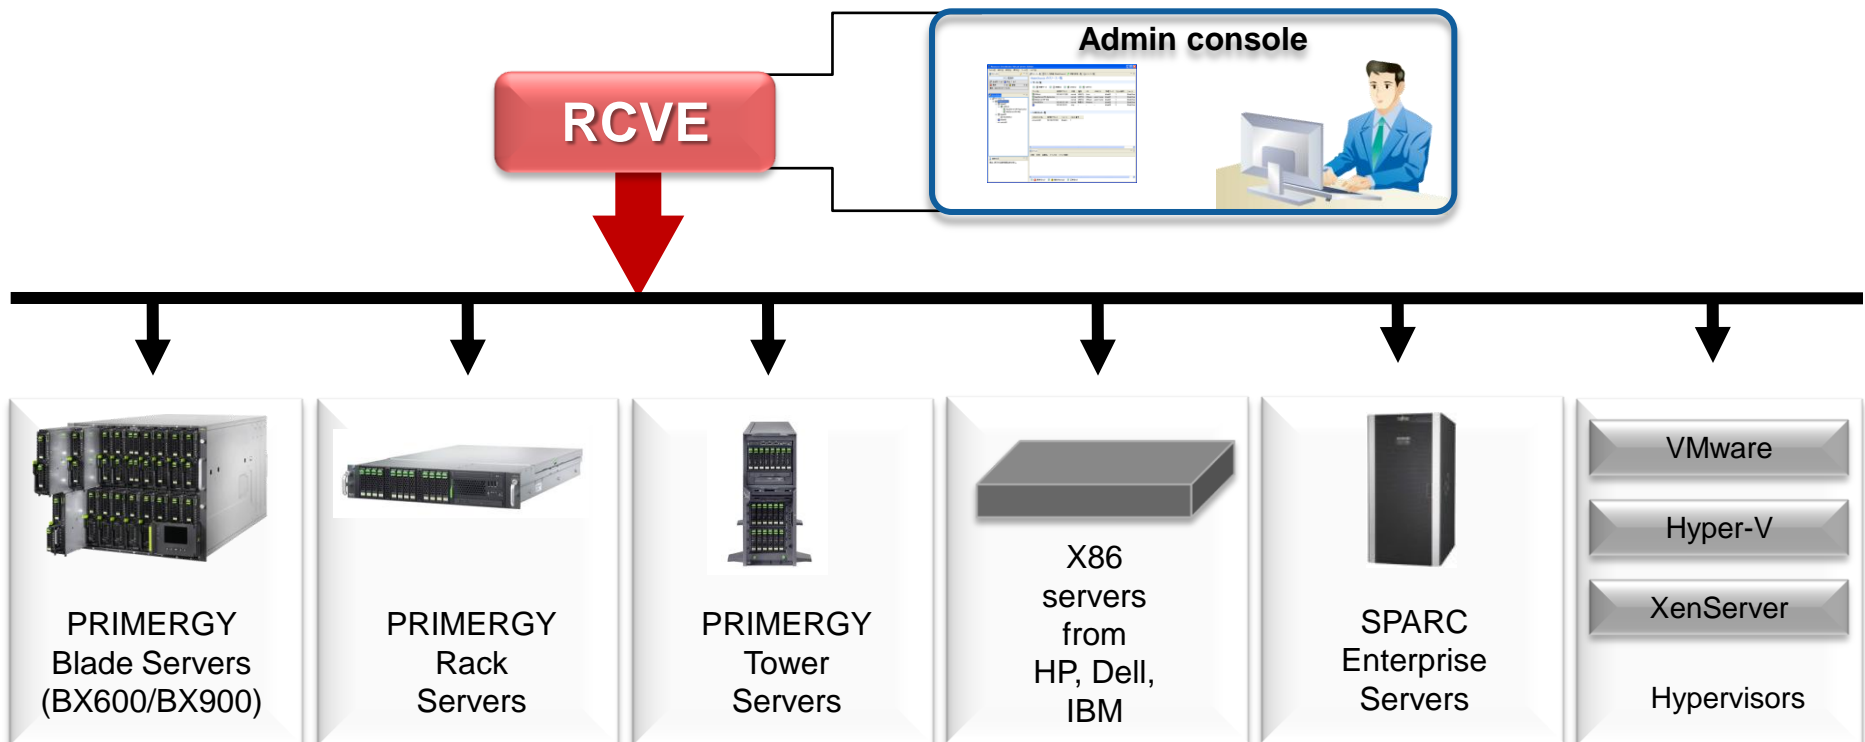

Tower servery TX

**TX100, TX120, TX150,
TX200, TX300**

Rack servery RX

**RX100, RX200,
RX300, RX600**

Blade servery BX

**BX600 BX900 BX922,
BX620, SX640 BX920, SX940**

Cloud server CX

**CX1000
CX120**

Společná infrastruktura a služby

ServerView Management Suite

Certifikace a podpora pro operační systémy a aplikace

Rozvaděče PRIMECENTER Rack, datová úložiště, infrastruktura

Consult

Design

Build

Operate

Maintain

Jednotný Server Management

Extended Page Tables Intel® VT-d Intel® VT-c Intel® VT Flex Migration

Intel Platform Virtualization Technologies

Intel® VT Flex Priority

Virtual Machine Device Queues (VMDq)

For details please see support matrix

RCVE zajistí jednotné rozhraní pro řízení virtuální a serverové infrastruktury

Široké portfolio

platformy a řešení související s ukládáním dat

Online Storage

Disk storage systems pro kritická data