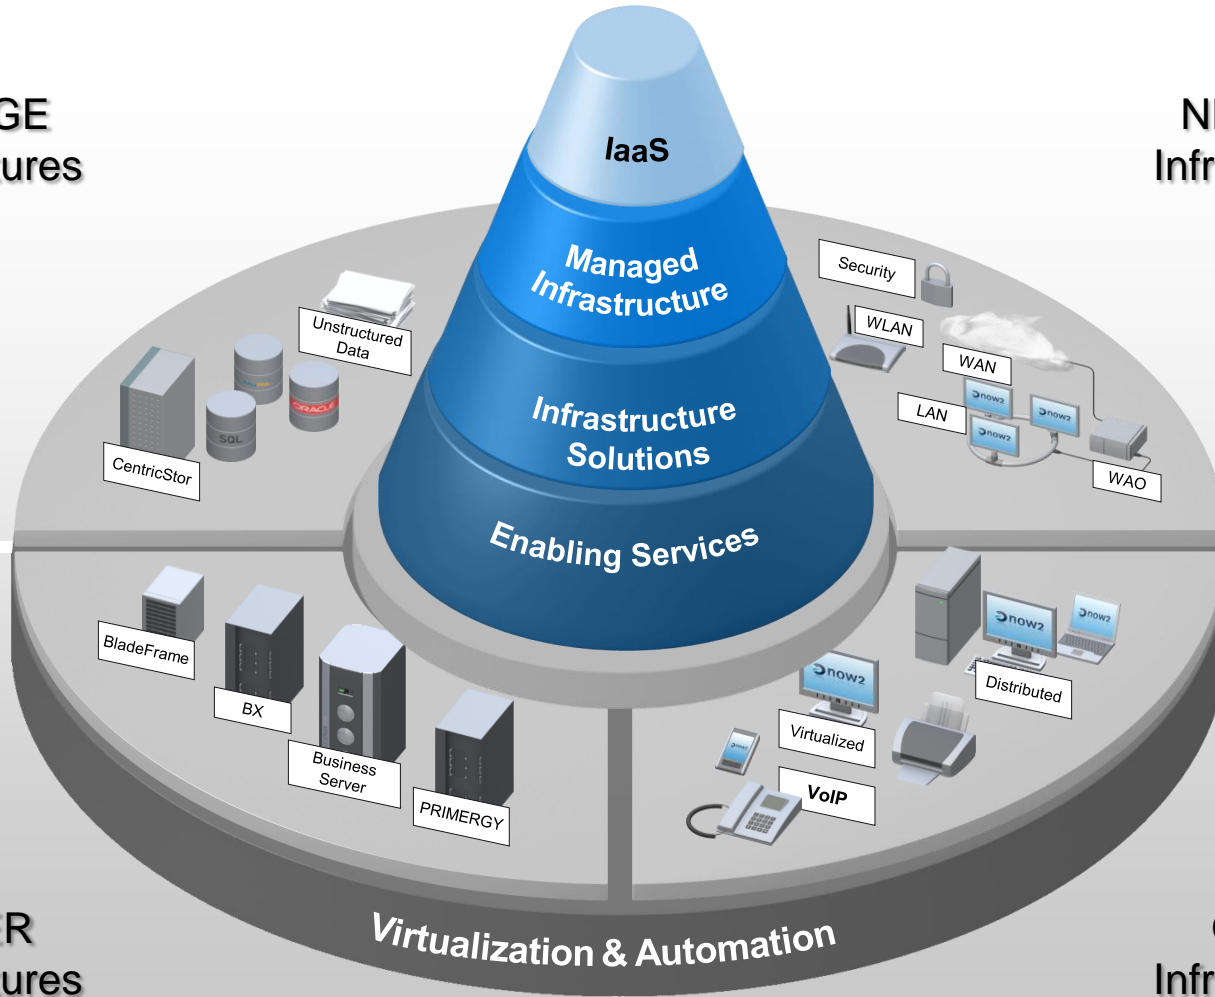

FUJITSU

Kdo jsme

Portfolio

Produkty a služby

„ONE STOP SHOPPING“

Dynamic Infrastructures – model koncepcje

STORAGE
Infrastructures

NETWORK
Infrastructures

Koncové stanice

zaměřeno na uživatele a životní prostředí

- Jedinečný výběr počítačové technologie světové třídy

Infrastructure
Products &
Services

Traditional CLIENT

- Data
- User Profile
- Applications
- OS
- Fat Device

For details please see support matrix

RCVE zajistí jednotné rozhraní pro řízení virtuální a serverové infrastruktury

Široké portfolio

platformy a řešení související s ukládáním dat

Online Storage

Disk storage systems pro kritická data